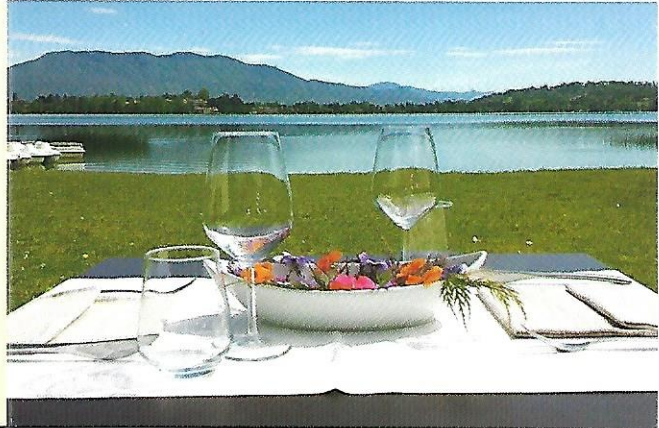

Via al Lago 283 - Cadrezzate (Va)
Tel. 0331 953883
è gradita la prenotazione

il Coppale
PIZZA & CUCINA

www.ilcoppale.it

Veranda sul lago
Pizzeria con forno a legna
Pesce di lago e di mare
Selezione di carni nazionali e internazionali
alla brace
Pranzi e cene di lavoro
Spiaggia attrezzata

SPETTABILE

CIRCOLO DIPENDENTI BPER BANCA

IL COPPALE - SPIAGGIA

A CADREZZATE (VA) IN VIA AL LAGO, 283

OFFRE AGLI ISCRITTI AL CIRCOLO DIPENDENTI BPER BANCA

LO SCONTO DEL 10% SU ABBONAMENTI SETTIMANALI O MENSILI